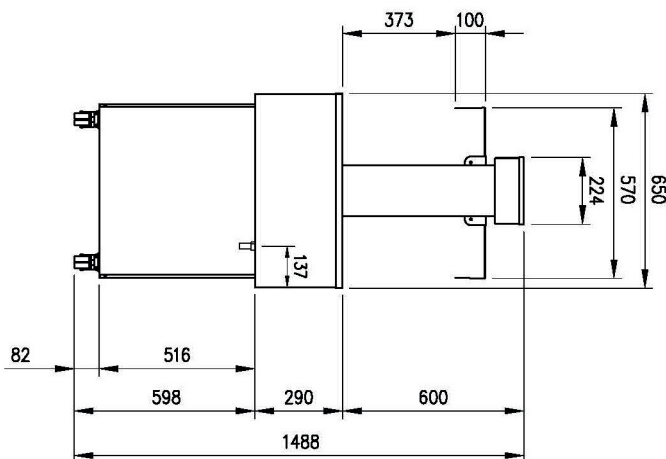

Sap kód	00012230	Napájení	230 V / 1N - 50 Hz
Šířka netto [mm]	2144	Počet GN / EN zařízení	6
Hloubka netto [mm]	650	Velikost GN / EN zařízení	GN 1/1
Výška netto [mm]	1488	Hloubka GN zařízení [mm]	200
Hmotnost netto [kg]	150.90	Minimální teplota zařízení [°C]	60
Příkon elektrický [kW]	3.000	Maximální teplota zařízení [°C]	90

Technický list

Technický výkres

Bufet vyhřívavý, vodní GN 6-1/1 RAL

Model	Sap kód	00012230
TR RED+ 6R	Skupina artiklů	Bufety a vitríny

A= ELECTRICAL CONNECTION
D= WATER DISCHARGE ø14

GN	L
3/1	1169
4/1	1494
6/1	2144

4. Výška netto [mm]:

1488

5. Hmotnost netto [kg]:

150.90

6. Šířka brutto [mm]:

2208

7. Hloubka brutto [mm]:

750

8. Výška brutto [mm]:

1595

9. Hmotnost brutto [kg]:

166.00

10. Typ spotřebiče:

Elektrické zařízení

11. Materiál:

Nerez