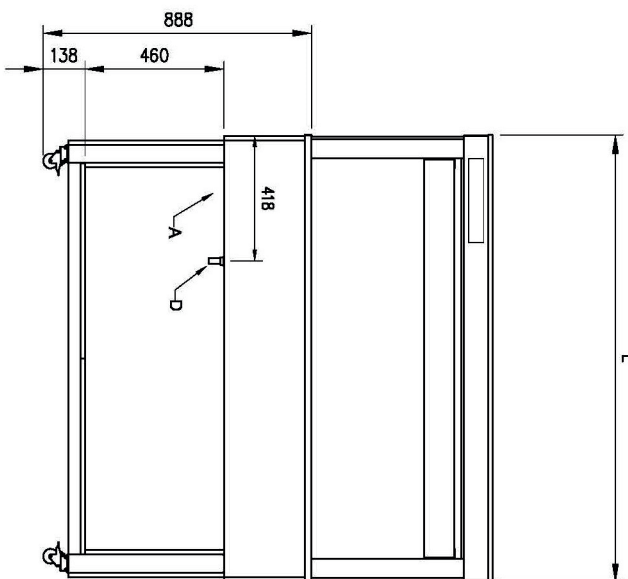

Sap kód	00012230	Napájení	230 V / 1N - 50 Hz
Šířka netto [mm]	2144	Počet GN / EN zařízení	6
Hloubka netto [mm]	650	Velikost GN / EN zařízení	GN 1/1
Výška netto [mm]	1488	Hloubka GN zařízení [mm]	200
Hmotnost netto [kg]	150.90	Minimální teplota zařízení [°C]	60
Příkon elektrický [kW]	3.000	Maximální teplota zařízení [°C]	90

Technický list

Technický výkres

Bufet vyhřívavý, vodní GN 6-1/1 RAL

Model	Sap kód	00012230
TR RED+ 6R	Skupina artiklů	Bufety a vitríny

A= ELECTRICAL CONNECTION
D= WATER DISCHARGE ø14

GN	L
3/1	1169
4/1	1494
6/1	2144

4. Výška netto [mm]:

1488

5. Hmotnost netto [kg]:

150.90

6. Šířka brutto [mm]:

2208

7. Hloubka brutto [mm]:

750